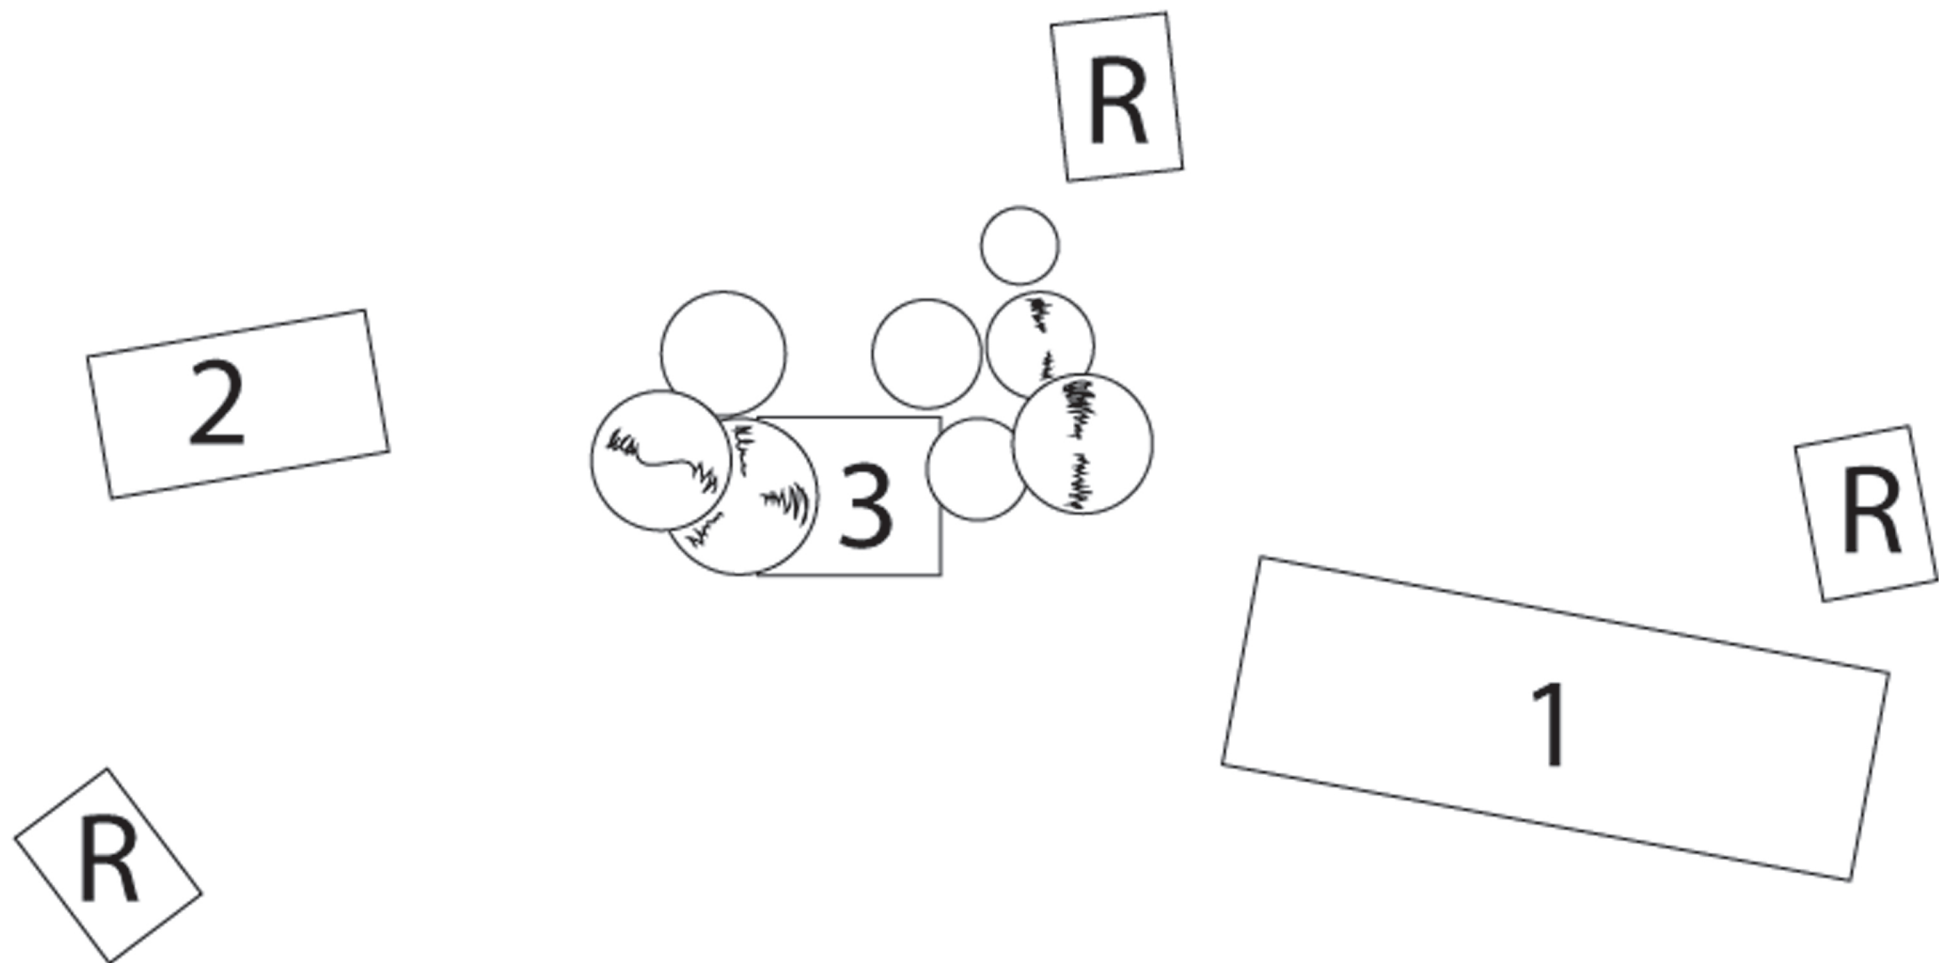

FICHE TECHNIQUE RAVACHOLS 2.0

1: Machines, console = 2 DI box (signal stéréo in line)

2: Ampli Guitare = 1 micro

3: Batterie = 4 micros minimum (Grosse caisse, Caisse claire, Over heads)

R: Retour