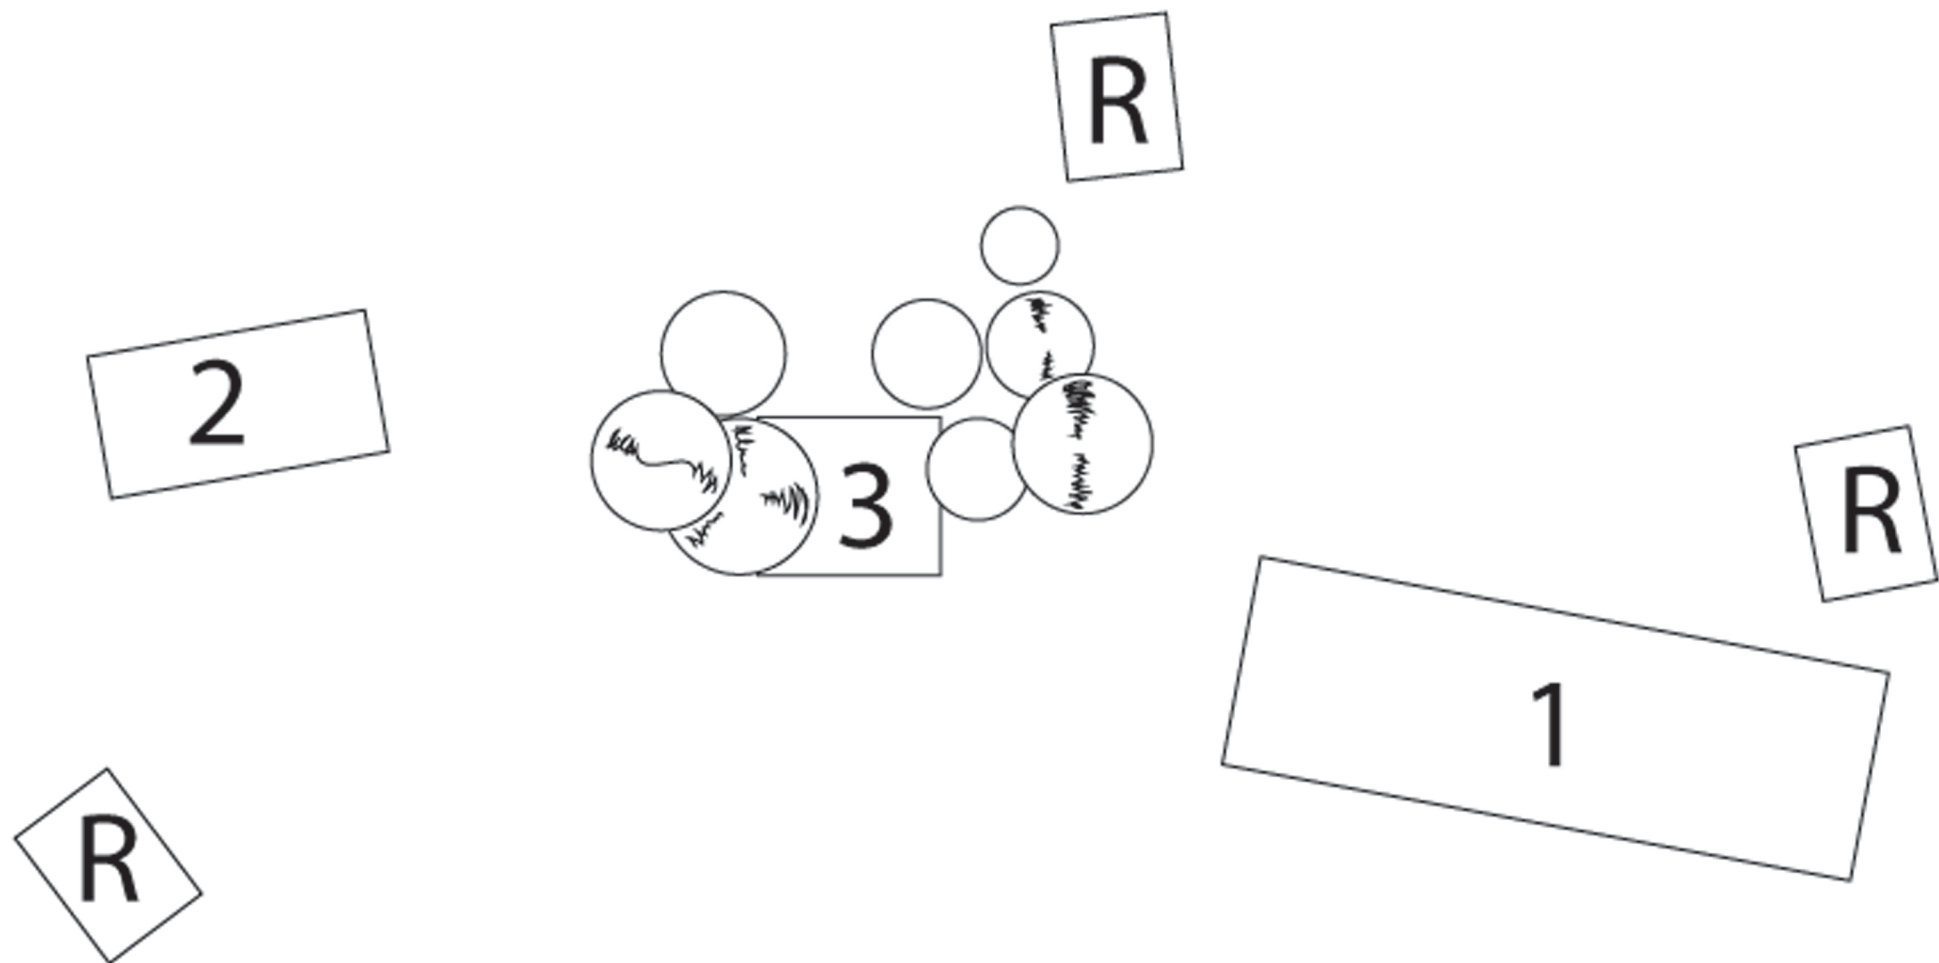

# FICHE TECHNIQUE RAVACHOLS 2.0

1: Machines, console = 2 DI box (signal stéréo in line)

2: Ampli Guitare = 1 micro

3: Batterie = 4 micros minimum (Grosse caisse, Caisse claire, Over heads)

R: Retour